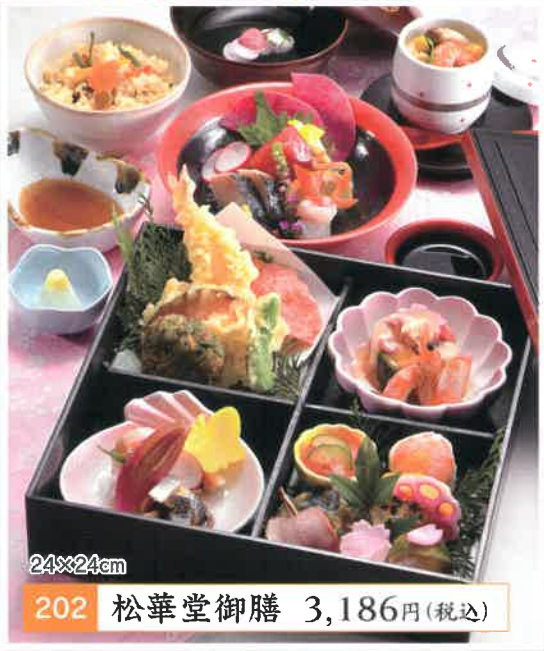

12.5×36×3cm 2段
206 長手二段御膳 さくら 3,996円(税込)

24×24cm
202 松華堂御膳 3,186円(税込)